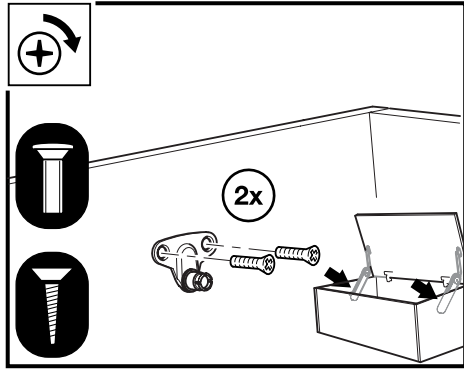

1

2

3

4

5

6

7

8

9

10

Item No.	3675.301.001	3675.302.001	3675.303.001
	F	G	H
	blau, blue bleu, blu (kg)	braun, brown (kg)	schwarz, black noir, nero (kg)
400 mm	1.6 - 3.1	3.2 - 6.2	3.0 - 5.3
500 mm	1.3 - 2.6	2.6 - 5.2	6.0 - 10.6
600 mm	1.1 - 2.5	2.2 - 5.0	5.2 - 9.4
			10.4 - 18.8
			4.3 - 7.5
			8.6 - 15.0
			4.0 - 6.7
			8.0 - 13.4

11

12

HUWIL

huwilift
maxi^{up}