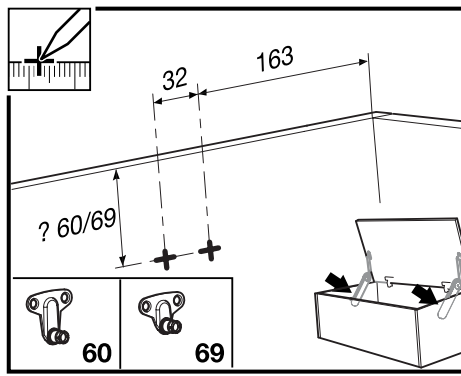

huwilift
maxi^{up}

1

2

3

4

5

6

7

8

9

10

Item No.	3675.301.001	3675.302.001	3675.303.001
	F	G	H
	blau, blue bleu, blu (kg)	braun, brown (kg)	schwarz, black noir, nero (kg)
400 mm	1.6 - 3.1	3.2 - 6.2	3.0 - 5.3
500 mm	1.3 - 2.6	2.6 - 5.2	6.0 - 10.6
600 mm	1.1 - 2.5	2.2 - 5.0	5.2 - 9.4
			10.4 - 18.8
			4.3 - 7.5
			8.6 - 15.0
			4.0 - 6.7
			8.0 - 13.4