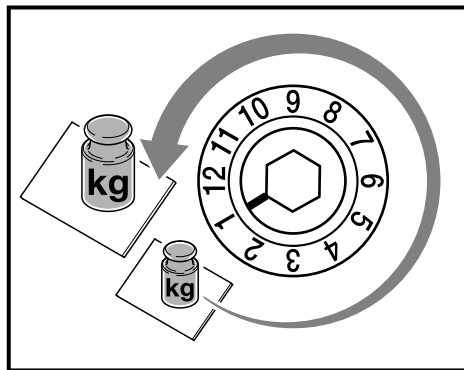

huwilift
maxi^{up}

1

2

3

4

5

6

7

8

9

10

Item No.	3675.301.001	3675.302.001	3675.303.001
	F	G	H
	blau, blue bleu, blu (kg)	braun, brown (kg)	schwarz, black noir, nero (kg)
400 mm	1.6 - 3.1	3.2 - 6.2	3.0 - 5.3
500 mm	1.3 - 2.6	2.6 - 5.2	6.0 - 10.6
600 mm	1.1 - 2.5	2.2 - 5.0	5.2 - 9.4
			10.4 - 18.8
			4.3 - 7.5
			8.6 - 15.0
			4.0 - 6.7
			8.0 - 13.4