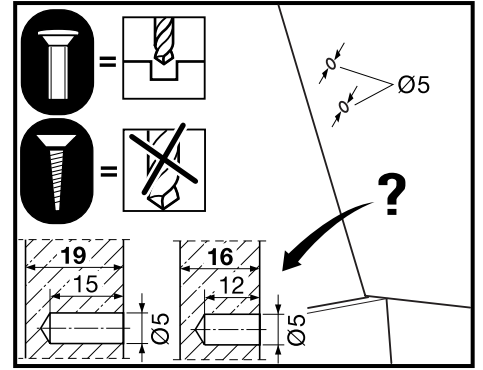

huwilift
maxi^{up}

1

2

3

4

5

6

7

8

9

10

Item No.	3675.301.001	3675.302.001	3675.303.001
	F	G	H
	blau, blue bleu, blu (kg)	braun, brown (kg)	schwarz, black noir, nero (kg)
400 mm	1.6 - 3.1	3.2 - 6.2	3.0 - 5.3
500 mm	1.3 - 2.6	2.6 - 5.2	6.0 - 10.6
600 mm	1.1 - 2.5	2.2 - 5.0	5.2 - 9.4
			10.4 - 18.8
			4.3 - 7.5
			8.6 - 15.0
			4.0 - 6.7
			8.0 - 13.4