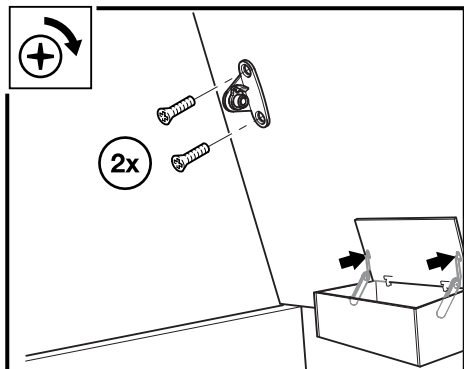

1

2

3

4

5

6

7

8

9

10

Item No.	3675.301.001	3675.302.001	3675.303.001
	F	G	H
	blau, blue bleu, blu (kg)	braun, brown (kg)	schwarz, black noir, nero (kg)
400 mm	1.6 - 3.1	3.2 - 6.2	3.0 - 5.3
500 mm	1.3 - 2.6	2.6 - 5.2	6.0 - 10.6
600 mm	1.1 - 2.5	2.2 - 5.0	5.2 - 9.4
			10.4 - 18.8
			4.3 - 7.5
			8.6 - 15.0
			4.0 - 6.7
			8.0 - 13.4

11

12

HUWIL

huwilift
maxi^{up}