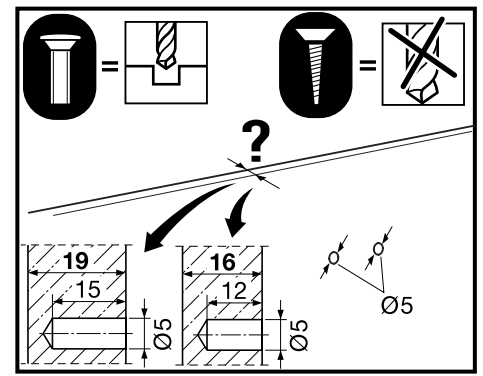

huwilift
maxi^{up}

1

2

3

4

5

6

7

8

9

10

Item No.	3675.301.001	3675.302.001	3675.303.001
	F	G	H
	blau, blue bleu, blu (kg)	braun, brown (kg)	schwarz, black noir, nero (kg)
400 mm	1.6 - 3.1	3.2 - 6.2	3.0 - 5.3
500 mm	1.3 - 2.6	2.6 - 5.2	6.0 - 10.6
600 mm	1.1 - 2.5	2.2 - 5.0	5.2 - 9.4
			10.4 - 18.8
			4.3 - 7.5
			8.6 - 15.0
			4.0 - 6.7
			8.0 - 13.4