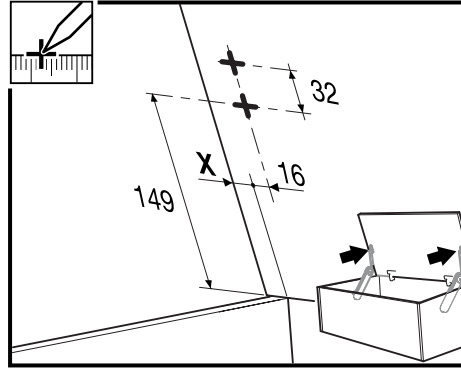

huwilift
maxi^{up}

1

2

3

4

5

6

7

8

9

10

Item No.	3675.301.001	3675.302.001	3675.303.001
	F	G	H
	blau, blue bleu, blu (kg)	braun, brown (kg)	schwarz, black noir, nero (kg)
400 mm	1.6 - 3.1	3.2 - 6.2	3.0 - 5.3
500 mm	1.3 - 2.6	2.6 - 5.2	6.0 - 10.6
600 mm	1.1 - 2.5	2.2 - 5.0	5.2 - 9.4
			10.4 - 18.8
			4.3 - 7.5
			8.6 - 15.0
			4.0 - 6.7
			8.0 - 13.4