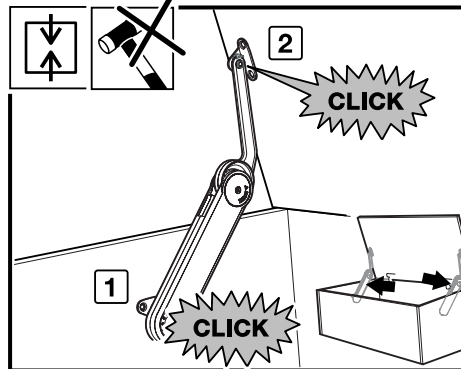

8

9

10

Item No.	3675.301.001	3675.302.001	3675.303.001
	F	G	H
	blau, blue bleu, blu (kg)	braun, brown (kg)	schwarz, black noir, nero (kg)
400 mm	1.6 - 3.1	3.2 - 6.2	3.0 - 5.3
500 mm	1.3 - 2.6	2.6 - 5.2	6.0 - 10.6
600 mm	1.1 - 2.5	2.2 - 5.0	5.2 - 9.4
			10.4 - 18.8
			4.3 - 7.5
			8.6 - 15.0
			4.0 - 6.7
			8.0 - 13.4