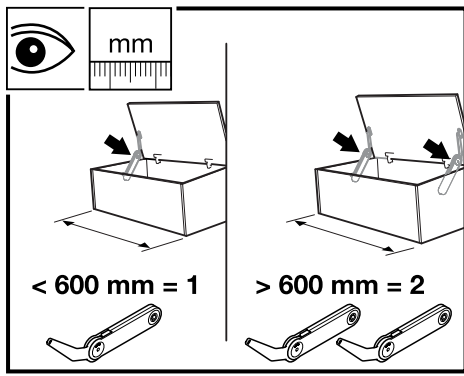

1

2

3

4

5

6

7

8

9

10

Item No.	3675.301.001	3675.302.001	3675.303.001
	F	G	H
	blau, blue bleu, blu (kg)	braun, brown (kg)	schwarz, black noir, nero (kg)
400 mm	1.6 - 3.1	3.2 - 6.2	3.0 - 5.3
500 mm	1.3 - 2.6	2.6 - 5.2	6.0 - 10.6
600 mm	1.1 - 2.5	2.2 - 5.0	5.2 - 9.4
			10.4 - 18.8
			4.3 - 7.5
			8.6 - 15.0
			4.0 - 6.7
			8.0 - 13.4

11

12

HUWIL

huwilift
maxi^{up}