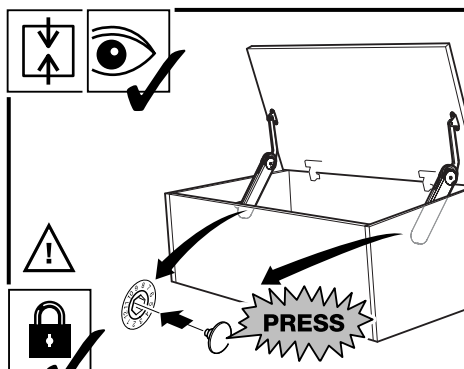

12

HUWIL

huwilift
maxi^{up}