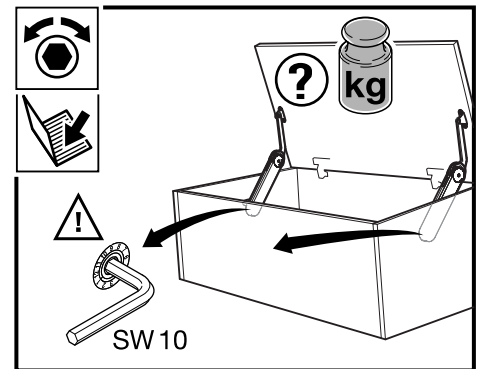

8

9

10

Item No.	3675.301.001	3675.302.001	3675.303.001
	F	G	H
	blau, blue bleu, blu (kg)	braun, brown (kg)	schwarz, black noir, nero (kg)
400 mm	1.6 - 3.1	3.2 - 6.2	3.0 - 5.3
500 mm	1.3 - 2.6	2.6 - 5.2	6.0 - 10.6
600 mm	1.1 - 2.5	2.2 - 5.0	5.2 - 9.4
			10.4 - 18.8
			4.3 - 7.5
			8.6 - 15.0
			4.0 - 6.7
			8.0 - 13.4