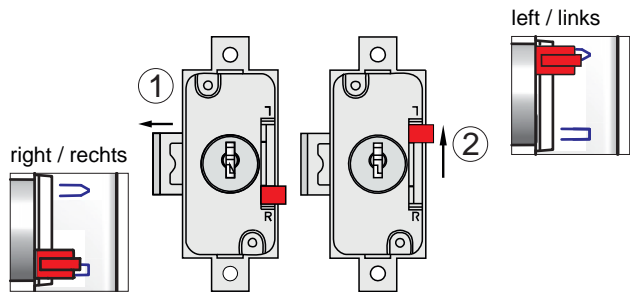

To adjust 550 / 750 With dowels 559 / 759
 Einstellen 550 / 750 Dübelbar 559 / 759

**To adjust 550 / 750 right / left
 Einstellung 550 / 750 rechts / links**

For locking systems
 Für Schließsysteme

- VCS 18.2**
- PRESTIGE 2**
- PRESTIGE 4**

**To adjust key retention 550 / 750
 Einstellen Schlüsselabzugssperre**